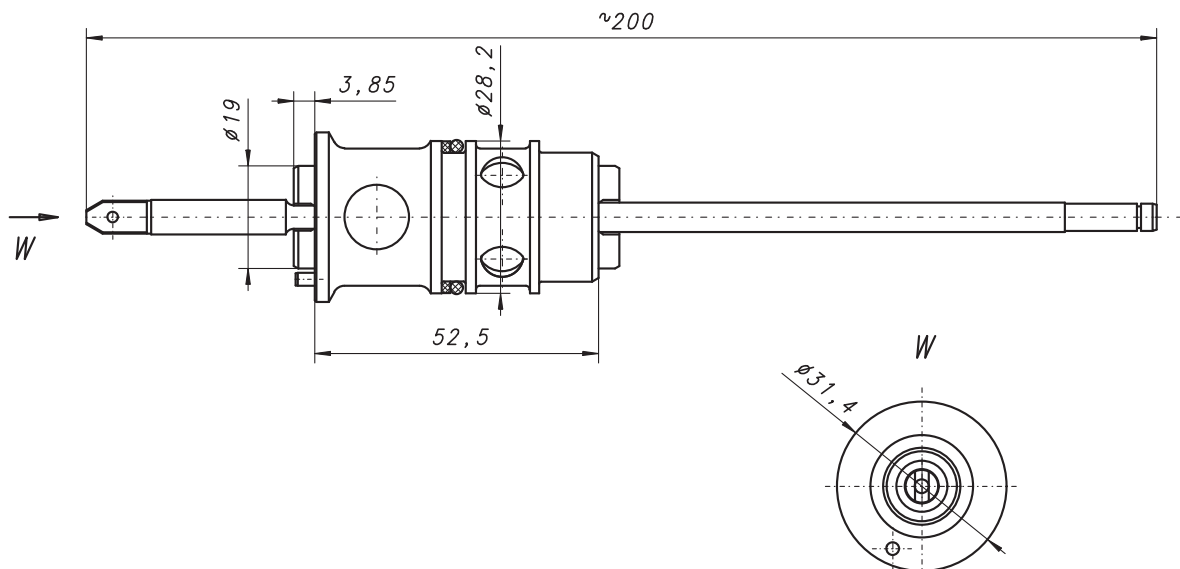

Zawór sterujący  
Control valve  
Reguliertventil

1681789M91

**Informacje techniczne / Technical information / Technische Angaben**

Waga / Weight / Gewicht

0,22 kg